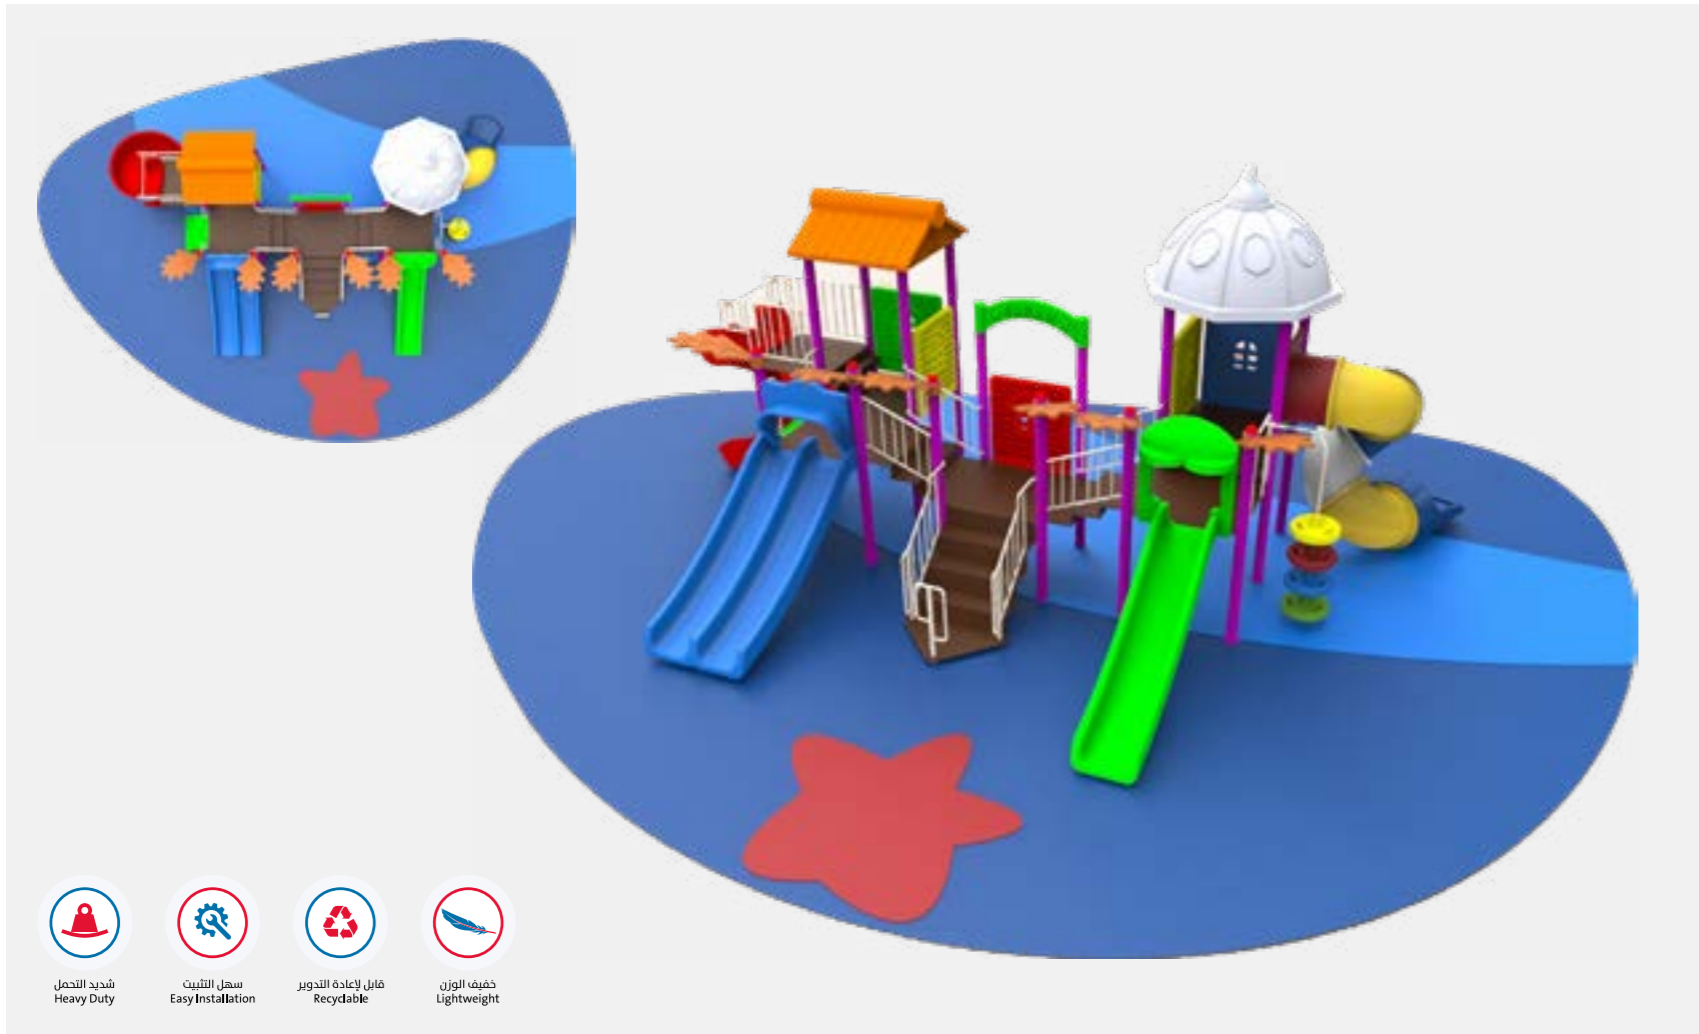

نواكب التطور التكنولوجي ونوظف التقنيات الحديثة لنبلي إحتياجات شركائنا

YARD-TOYS-0105
Dimension: 1030x780x450cm

- 
شديد التحمل
Heavy Duty
- 
سهل التثبيت
Easy Installation
- 
قابل لإعادة التدوير
Recyclable
- 
خفيف الوزن
Lightweight

سهل التثبيت
Easy Installation

شديد التحمل
Heavy Duty

نجتهد دوماً لنرضيكم، طلباتكم تصل بوقت قياسي

YARD-TOYS-0110
Dimension: 410x530x280cm

YARD-TOYS-0107
Dimentions: 630x500x370cm

خفيف الوزن
Lightweight

قابل لإعادة التدوير
Recyclable

سهل التثبيت
Easy Installation

شديد التحمل
Heavy Duty

YARD-TOYS-0106
Dimentions: 630x500x370cm

YARD-TOYS-0109
Dimentions: 490x389x370cm

YARD-TOYS-0108
Dimentions: 680x360x380cm

نلتزم بأعلى مستويات الجودة في التصنيع بأسعارٍ تنافسية ترضي شركائنا

- شديد التحمل
Heavy Duty
- سهل التثبيت
Easy Installation
- قابل لإعادة التدوير
Recyclable
- خفيف الوزن
Lightweight

YARD-TOYS-0115
Dimension: 894x403x420cm

YARD-TOYS-0112
Dimentions: 395x340x367cm

خفيف الوزن
Lightweight