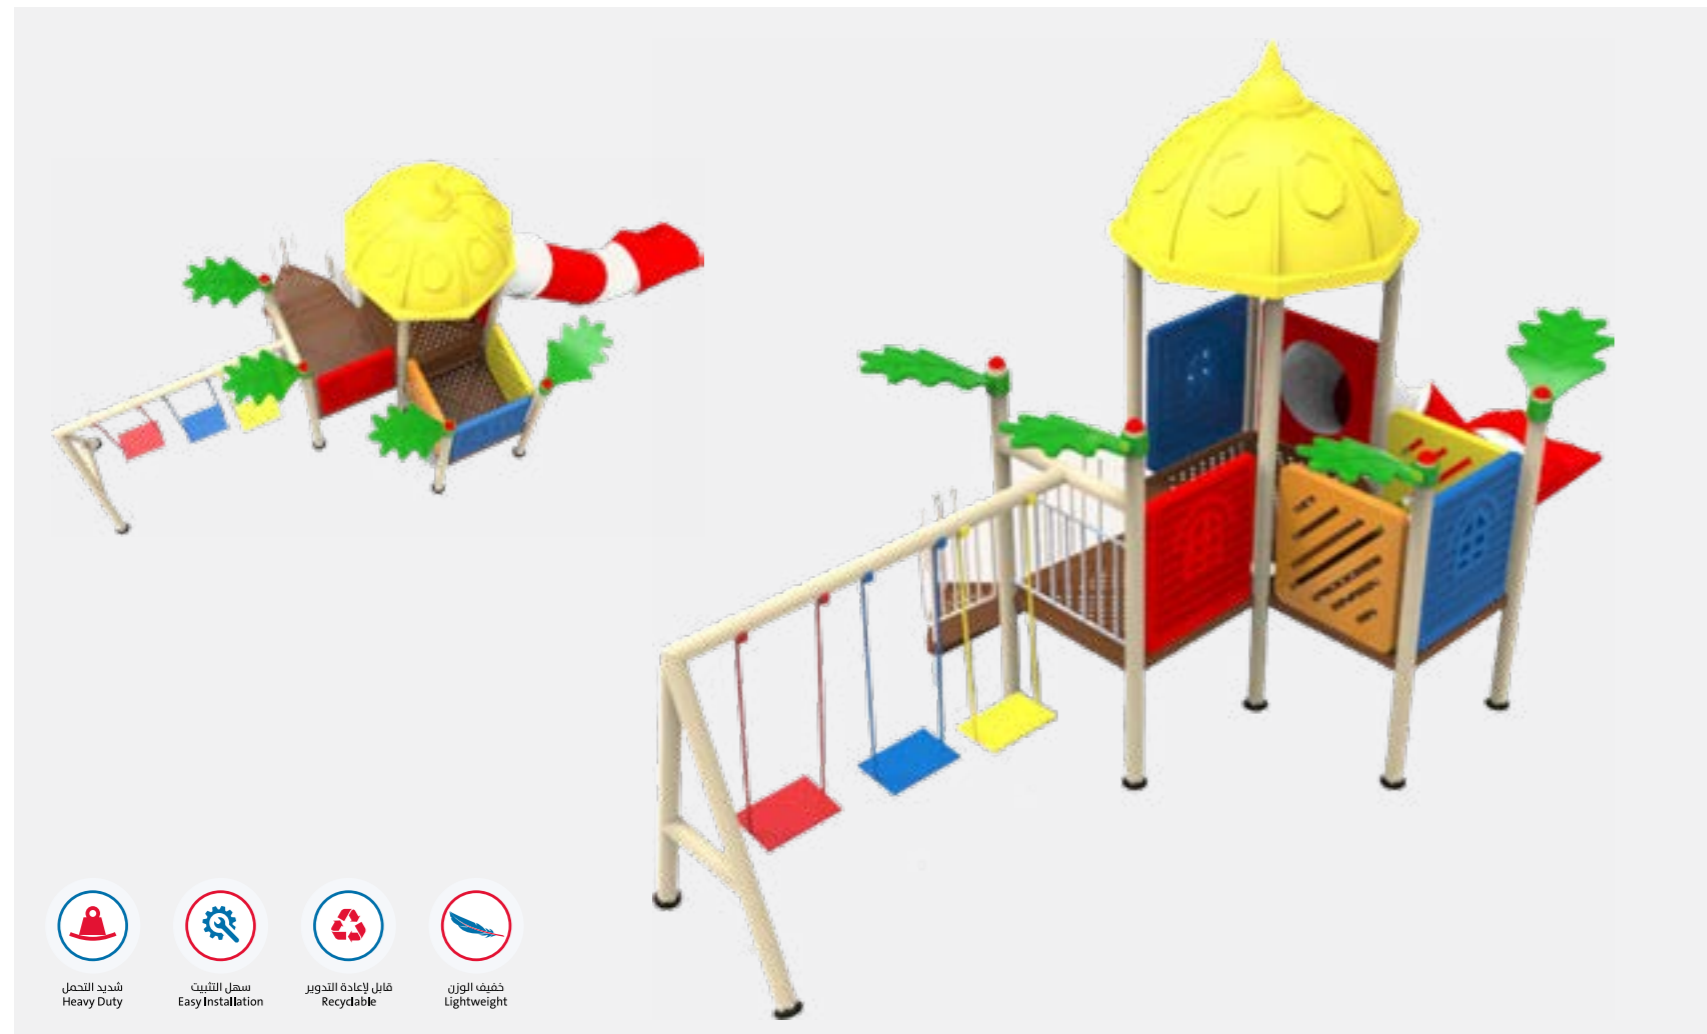

سهل التثبيت
Easy Installation

شديد التحمل
Heavy Duty

نجتهد دوماً لنرضيكم، طلباتكم تصل بوقت قياسي

YARD-TOYS-0110
Dimension: 410x530x280cm

YARD-TOYS-0107
Dimentions: 630x500x370cm

خفيف الوزن
Lightweight

قابل لإعادة التدوير
Recyclable

سهل التثبيت
Easy Installation

شديد التحمل
Heavy Duty

YARD-TOYS-0106
Dimentions: 630x500x370cm

YARD-TOYS-0109
Dimentions: 490x389x370cm

YARD-TOYS-0108
Dimentions: 680x360x380cm

نلتزم بأعلى مستويات الجودة في التصنيع بأسعارٍ تنافسية ترضي شركائنا

- شديد التحمل
Heavy Duty
- سهل التثبيت
Easy Installation
- قابل لإعادة التدوير
Recyclable
- خفيف الوزن
Lightweight

YARD-TOYS-0115
Dimension: 894x403x420cm

YARD-TOYS-0112
Dimentions: 395x340x367cm

خفيف الوزن
Lightweight