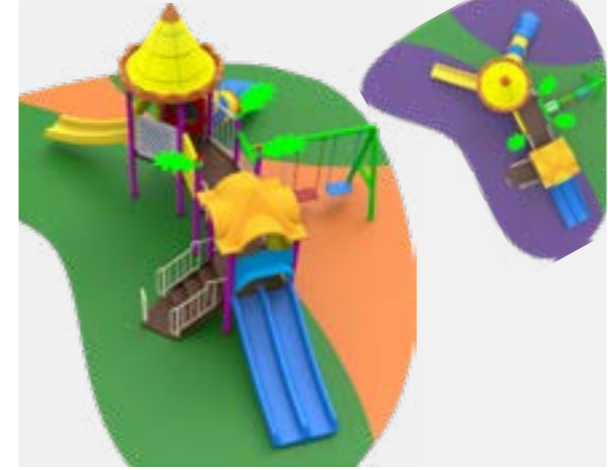

YARD-TOYS-0104
Dimentions: 930x596x450cm